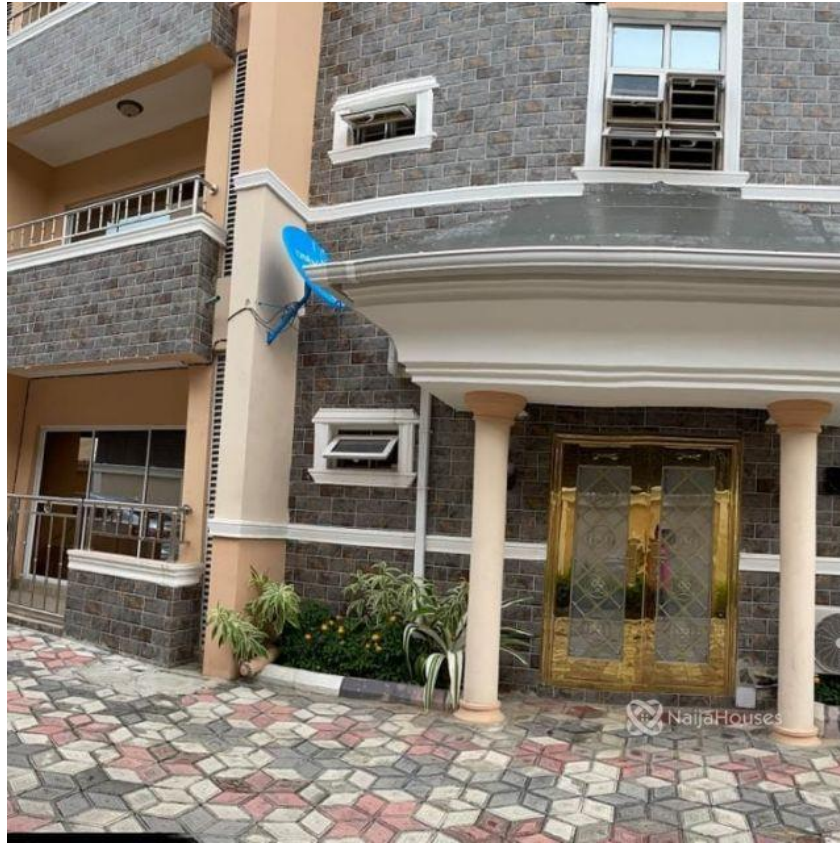

oniru,lekki, Lekki, Lekki, Lagos

oniru,lekki, Lekki, Lekki, Lagos

NGN 115,000.00

Akin Busari

Mobile: 08024929320

Office:

Fax:

100bamproperty@gmail.com