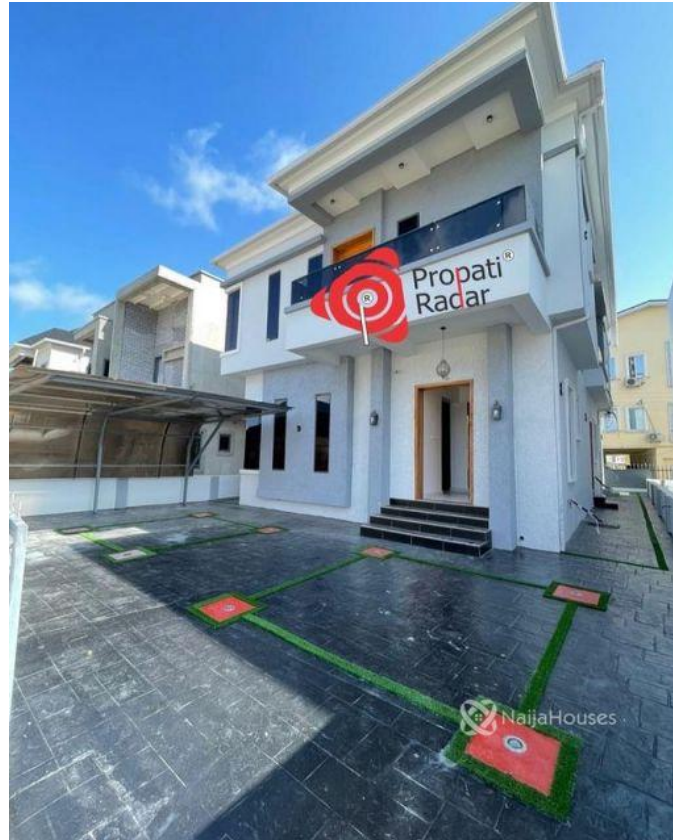

Ikate, Lekki, Lekki, Lekki, Lagos

**Ikate, Lekki, Lekki, Lekki, Lagos**

**NGN 140,000,000.00**

Naija Propati  
Nigeria

Mobile: 08089767201  
Office:  
Fax:  
[naijapropatiradar@gmail.com](mailto:naijapropatiradar@gmail.com)

## Property Photos