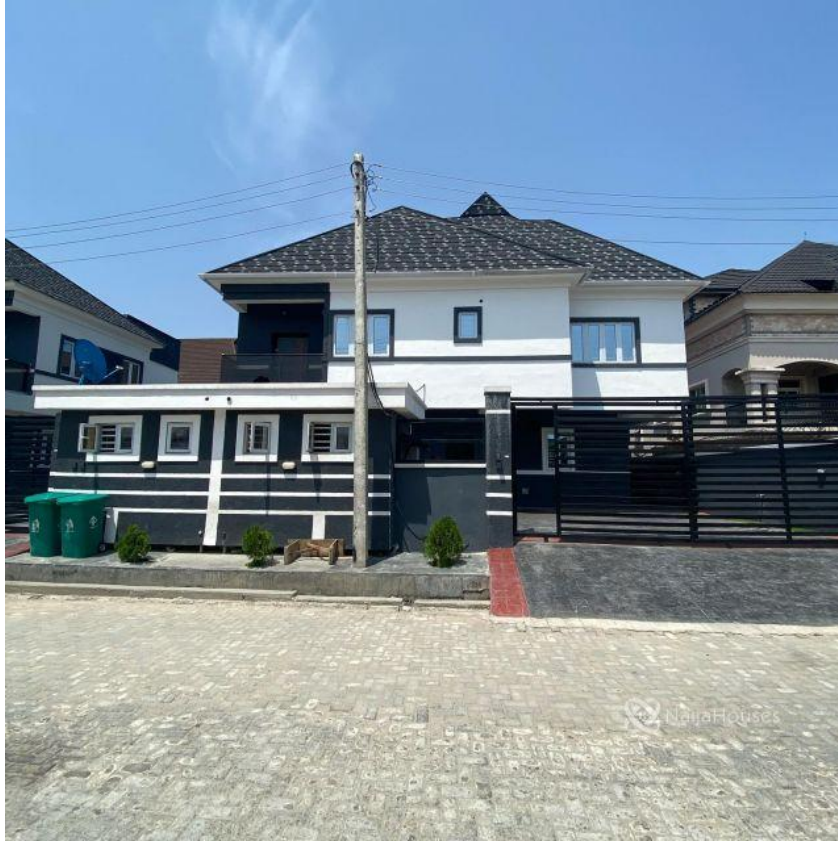

## Idado, Lekki, Lagos

### **Idado, Lekki, Lagos**

**NGN 70,000,000.00**

Kunle Showroom  
Nigeria

Mobile: 08038636000  
Office:  
Fax:  
[sunriserubyltd@gmail.com](mailto:sunriserubyltd@gmail.com)

## Property Details

Category **For Sale**

Status **Active**

Price/Sq Ft  
**₦155556**

On  
naijahouses.com  
**1592 days**

Type **Duplex**

Built

5 Bedroom detached house Location- IDADO ( Before Chevron), Lekki, Lagos

## Property Photos